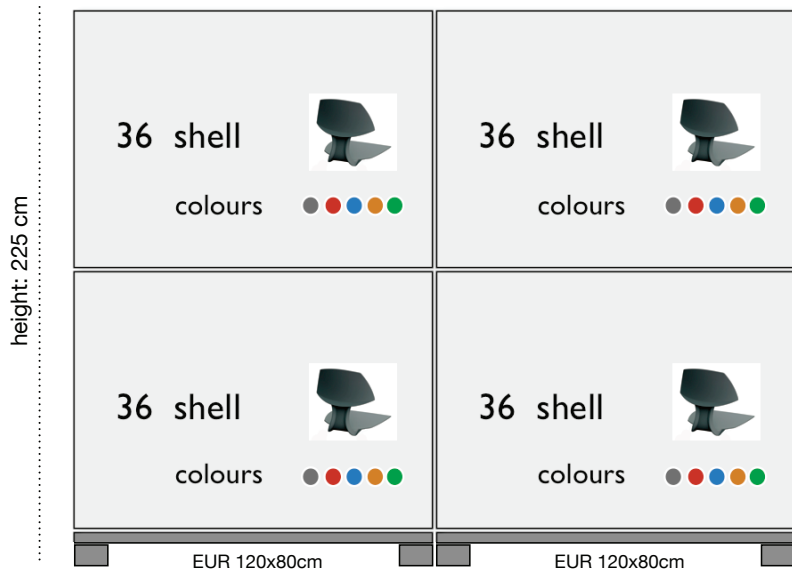

43 cm
65 cm

only shells

			Stck	container 40 f
1	72 shell 	72 shell 	144	
2	72 shell 	72 shell 	288	
3	72 shell 	72 shell 	432	
4	72 shell 	72 shell 	576	1/4
5	72 shell 	72 shell 	720	
6	72 shell 	72 shell 	864	
7	72 shell 	72 shell 	1008	
8	72 shell 	72 shell 	1152	1/2
9	72 shell 	72 shell 	1296	
10	72 shell 	72 shell 	1440	
11	72 shell 	72 shell 	1584	
12	72 shell 	72 shell 	1728	3/4
13	72 shell 	72 shell 	1872	
14	72 shell 	72 shell 	2016	
15	72 shell 	72 shell 	2160	
16	72 shell 	72 shell 	2304	1/1